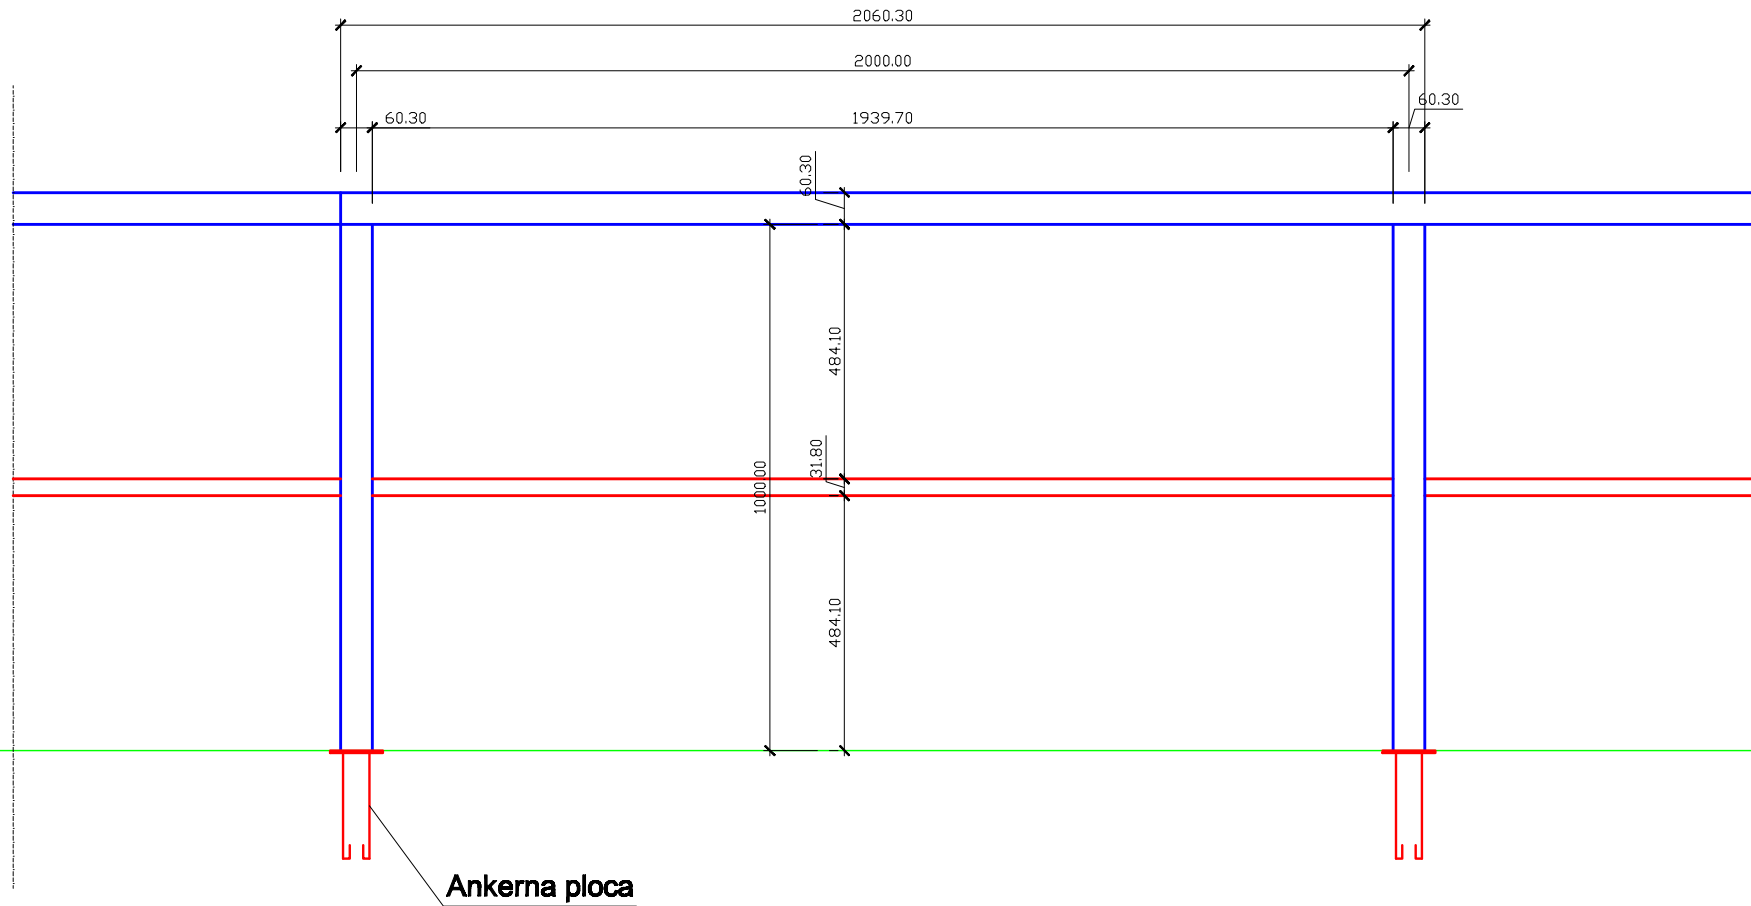

# RADIONIČI CRTEŽ ZA OGRADU PORED PESACKE STAZE - SKD 2018

R=1:100

crtez 1